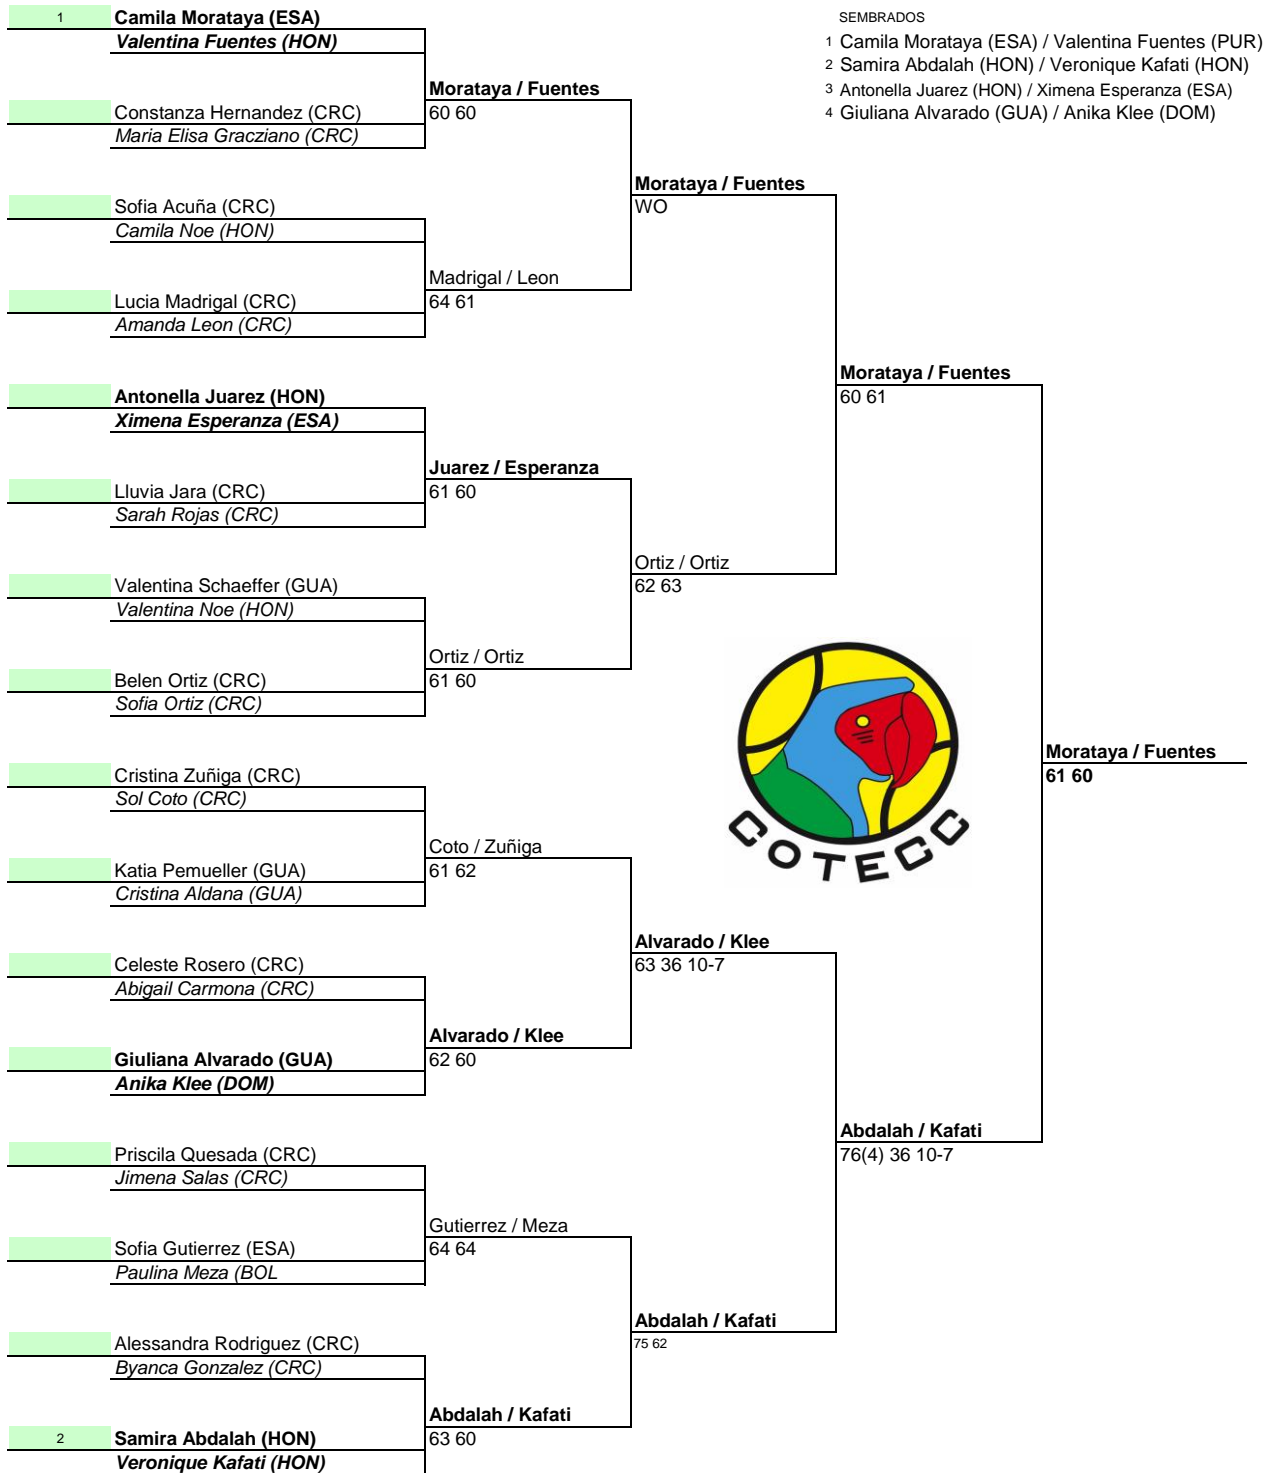

COPA DEL CAFE U14 - 2025

Girls - Doubles MD

SEMBRADOS

- 1 Camila Morataya (ESA) / Valentina Fuentes (PUR)
- 2 Samira Abdalah (HON) / Veronique Kafati (HON)
- 3 Antonella Juarez (HON) / Ximena Esperanza (ESA)
- 4 Giuliana Alvarado (GUA) / Anika Klee (DOM)