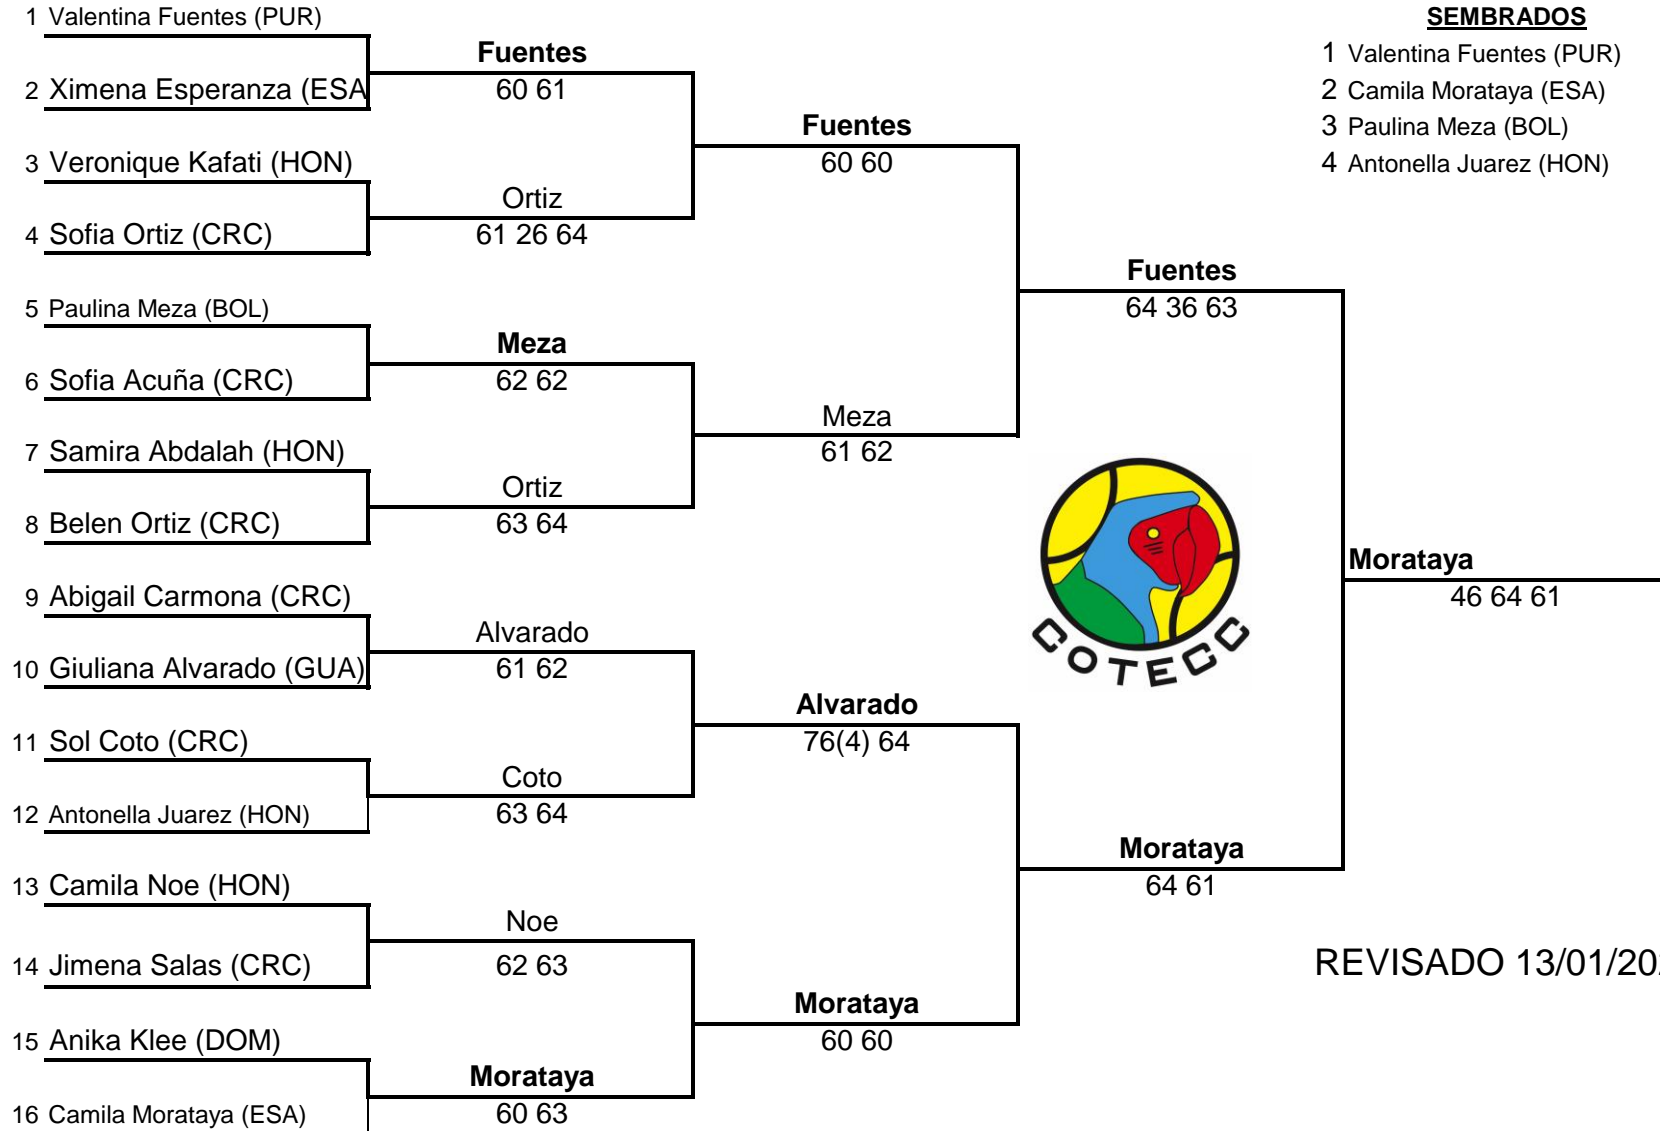

COPA DEL CAFÉ U14 - 2025

GIRLS - Main Draw

SEMBRADOS

- 1 Valentina Fuentes (PUR)
- 2 Camila Morataya (ESA)
- 3 Paulina Meza (BOL)
- 4 Antonella Juarez (HON)

REVISADO 13/01/2025